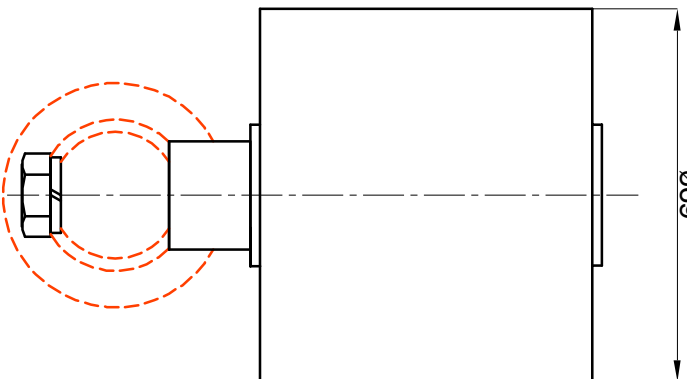

 **MOD. 30906**

Apoyo silent-block, hasta 500 kg
Silent-block bearing up to 500 kg

ø69

500 kg max.

Acero inox. / Stainless steel

Dimensiones en mm. *Dimensions in mm.*

CD-0094

V1 / 13/06/13