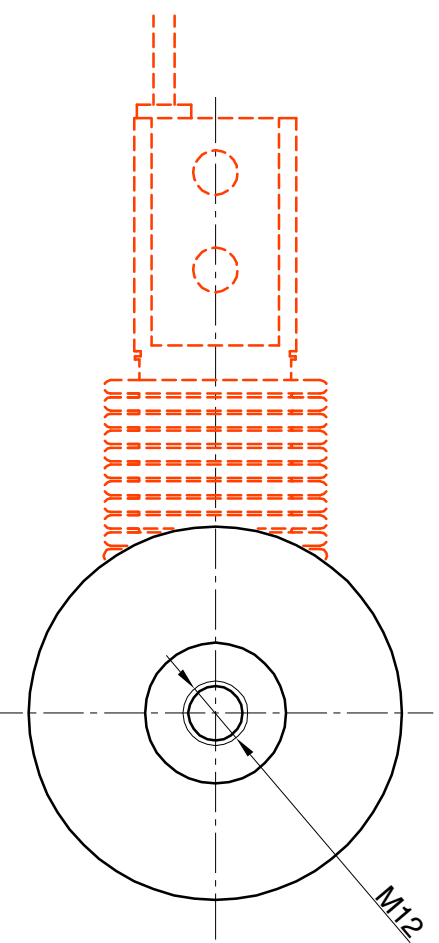

 **MOD. 30906**

Apoyo silent-block, hasta 500 kg
Silent-block bearing up to 500 kg

ø69

500 kg max.

Acero inox. / Stainless steel

Dimensiones en mm. *Dimensions in mm.*

CD-0094

V1 / 13/06/13