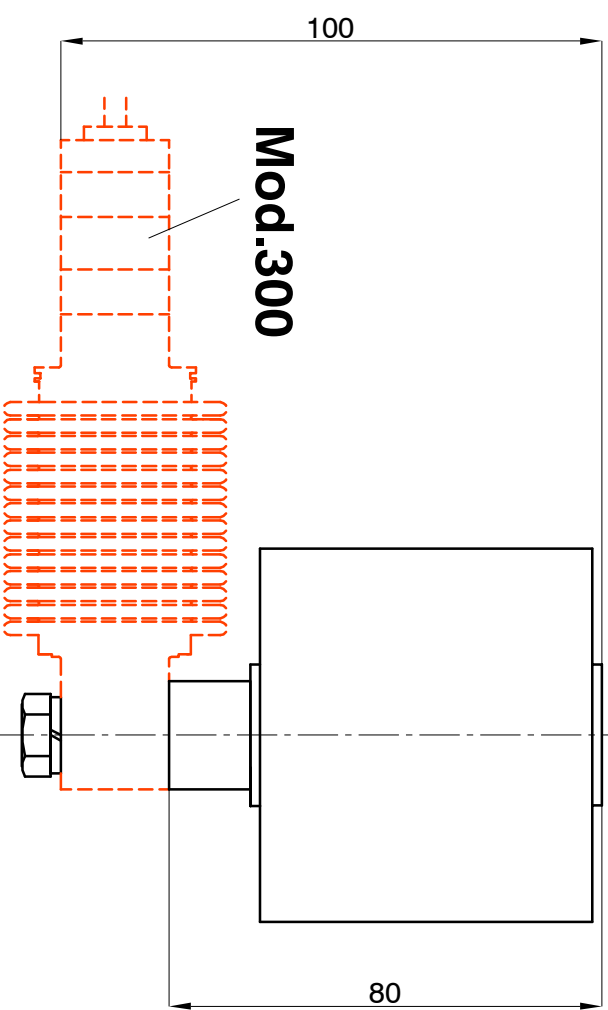

 **MOD. 30906**

Apoyo silent-block, hasta 500 kg
Silent-block bearing up to 500 kg

ø69

500 kg max.

Acero inox. / Stainless steel

Dimensiones en mm. *Dimensions in mm.*

CD-0094

V1 / 13/06/13