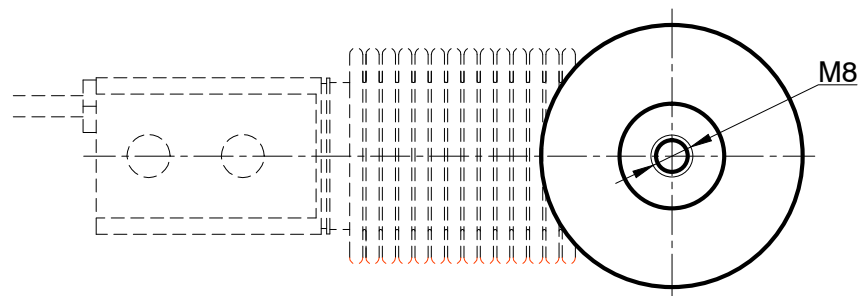

ACC. 30904 / 30905

Acc. 30904 : Apoyo silent - block , hasta 50 kg (goma azul) / Silent - block bearing up to 50 kg (blue rubber)

Acc. 30905 : Apoyo silent - block , hasta 300 kg / Silent - block bearing up to 300 kg

Acero inox. / Stainless steel

Dimensiones en mm. *Dimensions in mm.*

CD-0060
V2 / 12/11/10