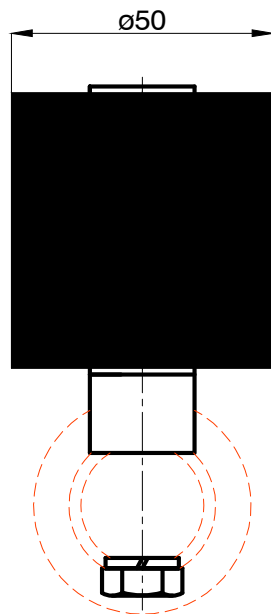

ACC. 30904 / 30905

Acc. 30904 : Apoyo silent - block , hasta 50 kg (goma azul) / Silent - block bearing up to 50 kg (blue rubber)

Acc. 30905 : Apoyo silent - block , hasta 300 kg / Silent - block bearing up to 300 kg

Acero inox. / Stainless steel

Dimensiones en mm. *Dimensions in mm.*

CD-0060
V2 / 12/11/10