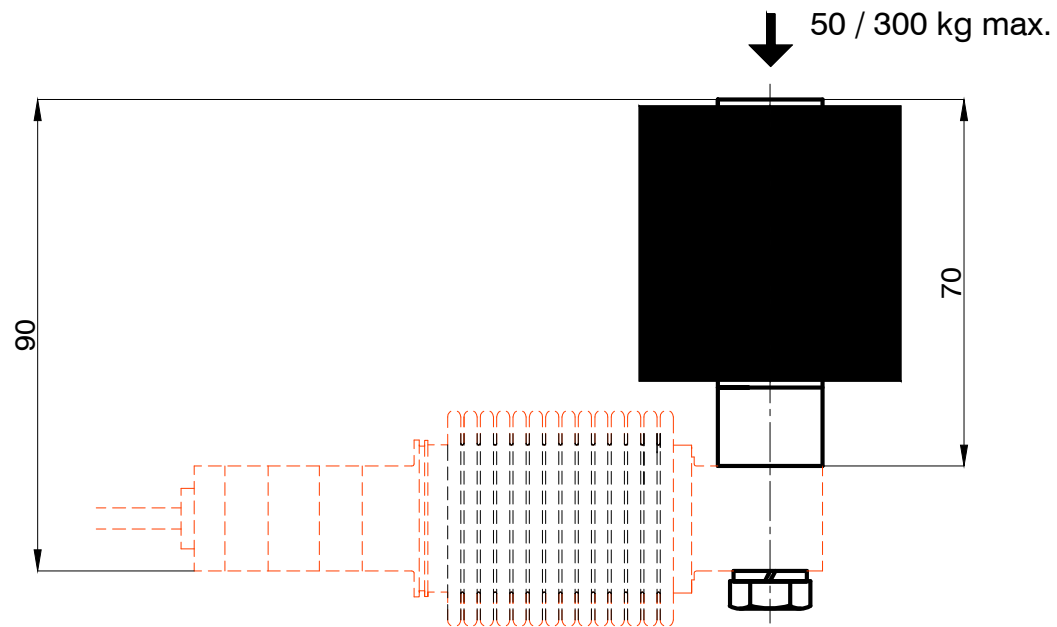

ACC. 30904 / 30905

Acc. 30904 : Apoyo silent - block , hasta 50 kg (goma azul) / Silent - block bearing up to 50 kg (blue rubber)

Acc. 30905 : Apoyo silent - block , hasta 300 kg / Silent - block bearing up to 300 kg

Acero inox. / Stainless steel

Dimensiones en mm. *Dimensions in mm.*

CD-0060
V2 / 12/11/10